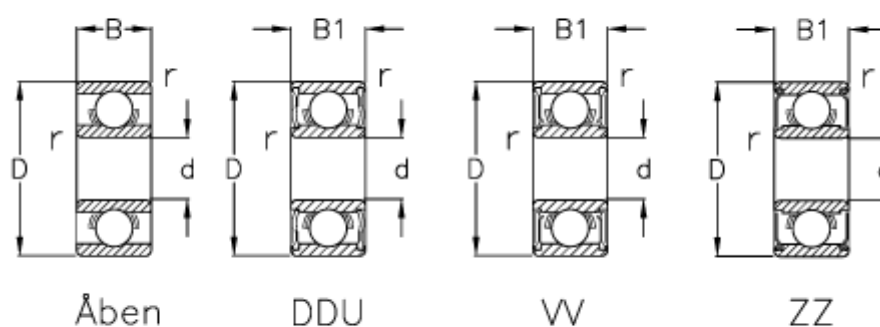

Varenummer: 570409007006  
Beskrivelse: NSK Leje 609 VV forseget  
d=9 D=24 B=7 pakke á 10 stk

## Mål

B	= 7	Max. o/m åben = 38000
B1	= 7	r min = 0.3
Belastning Cor (N)	= 1430	Type = 609
Belastning Cr (N)	= 3350	
d	= 9	
D	= 24	
Max. o/m DD	= 24000	
Max. o/m ZZ-VV	= 32000	